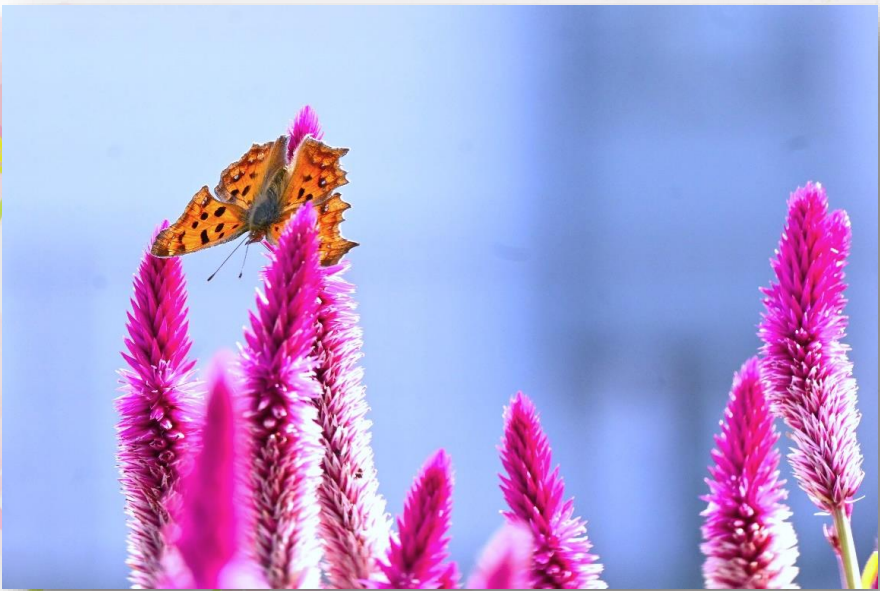

# 秋の写真

ヤナギハナガサと蝶

行田市矢場 福原 勲

ヤリケイトウと蝶

行田市矢場 福原 勲

月下美人

行田市矢場 福原 勲